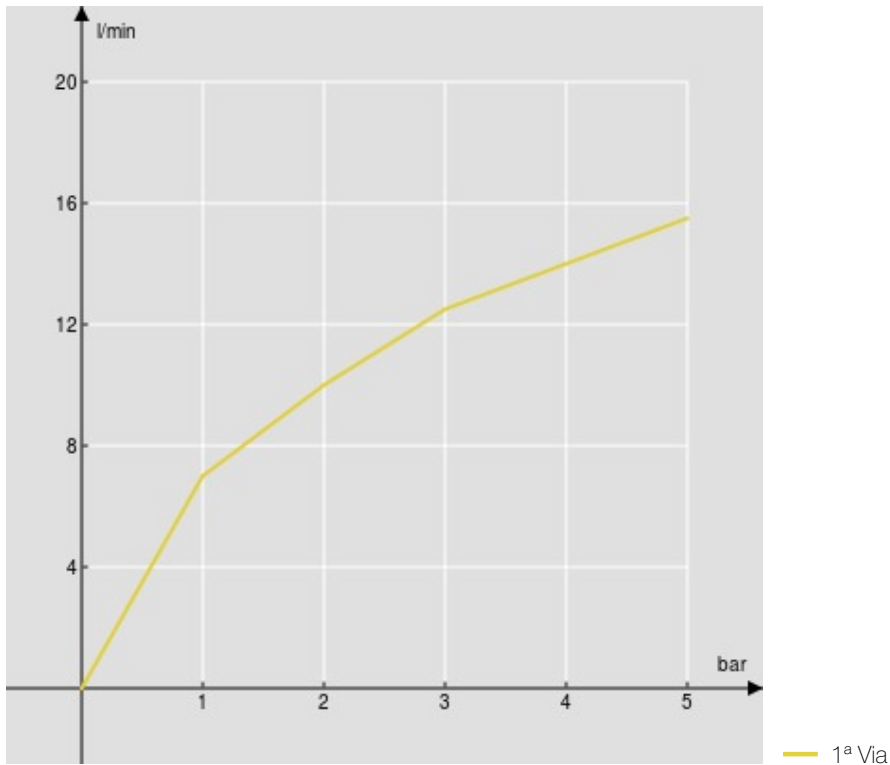

SPECIFICHE

Monocomando esterno

Diamond smoke PVD

Uscita ø 1/2"

Limitatore di portata con freno al 50%

Imballo: 41 x 21 x 7 cm / 0,00603 m³ / 2,23 kg

DIAGRAMMA DI PORTATA: ACQUA CALDA/FREDDA

DIAGRAMMA DI PORTATA: ACQUA MISCELATA