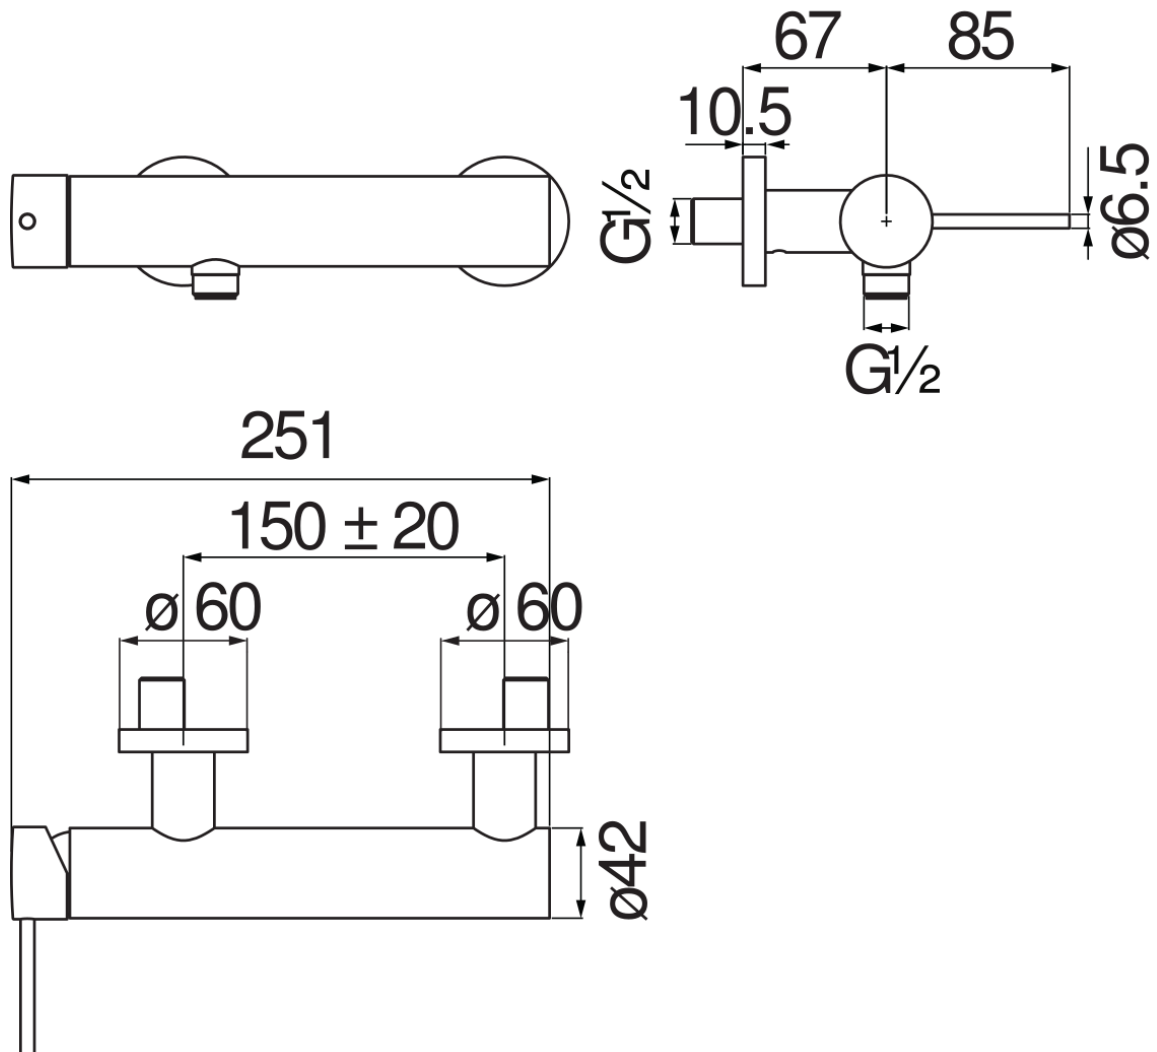

SPECIFICHE

Monocomando esterno

Diamond smoke PVD

Uscita ø 1/2"

Limitatore di portata con freno al 50%

Imballo: 41 x 21 x 7 cm / 0,00603 m³ / 2,23 kg

DIAGRAMMA DI PORTATA: ACQUA CALDA/FREDDA

DIAGRAMMA DI PORTATA: ACQUA MISCELATA